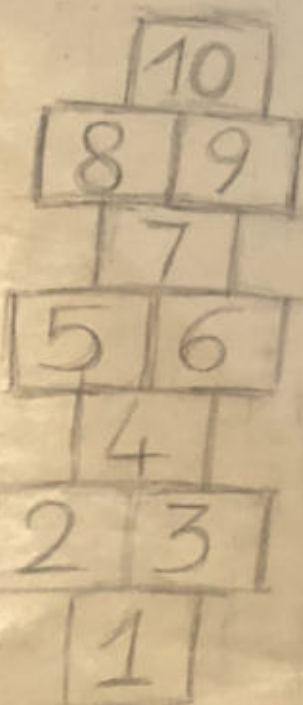

MATERIALE = TESSERE
DI MOSAICO
DI VARIE
DIMENSIONI.

GIOCO DELLA
CAMPANA
CHE VERRA' POSTO
NELL'AREA INDICATA
SULLA FOTO

COLORI

-  = ROSSO
-  = BLU
-  = BIANCO

← GOD COVER
FINAGI

← GIOCO DELLA CAMPANA
IN MOSAICO

→ GIOCO
SERRA

PIAZZA DI TREKKI -
VIA CAMPANA 68

MURO
SOTTILE

- ESSENZA PRIMARIO → ■ SEGNI DI FUOCO = ARIETE, LEONE, SAGITTARIO
- BOI ANTO → ■ SEGNI ARIA = BILANCIA, AQUARIO, GEMELLI
- OCERA GIUSTI → ■ SEGNI DI TERRA = CAPRICORNO, TORO, VERGINE
- ACQUA PROFUMATA → ■ SEGNI D'ACQUA = CANCRO, SCORPIONE, PESCI

GIOCO DELLA
CAMPANA
CON 13
SEGNI
COSMICI

PIAZZAS CON COLORI
SOTTILI

TESSERE
ROSSO
CAMPANO

TESSERE
BIANCHI