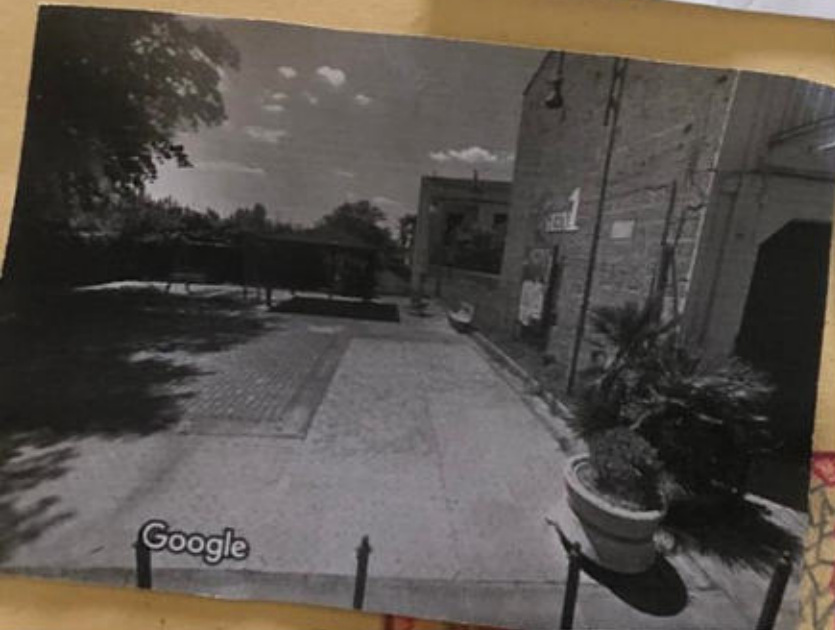

Colori

 = Rosso

 = Blu

 = Bianco

Lu
PER
REALI
PRATIC
CON
PORTARE
DIMENTIC
IL GIOCO
UNO SARE

COOPERATIVE VALER

GIOCO DELLA CAMPANA
IN MOSAICO

LUOGO = PIAZZETTA DI TREDICI
VIA CAMPANIA 68

MATERIALE = TESSERE
DI MOSAICO
DI VARIE
DIMENSIONI.

GIOCO DELLA
CAMPANA
CHE VERRA' POSTO
NELL'AREA INDICATA
SULLA FOTO

COLORI

-  = ROSSO
-  = BLU
-  = BIANCO

← GOD COVER
FINAGI

← GIOCO DELLA CAMPANA
IN MOSAICO