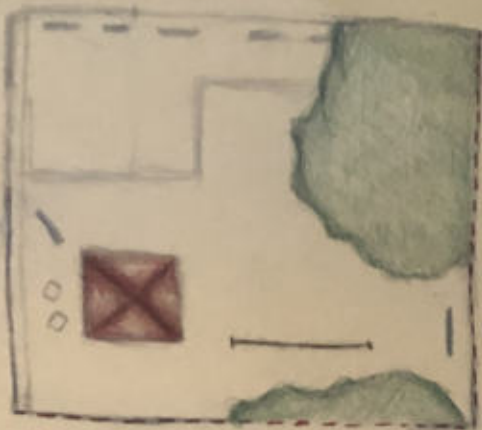

Colori

 = Rosso

 = Blu

 = Bianco

Lu
PER
REALI
PRATIC
CON
PORTARE
DIMENTIC
IL GIOCO
UNO SARE

COOPERATIVE VALER

GIOCO DELLA CAMPANA
IN MOSAICO

LUOGO = PIAZZETTA DI TREDICI
VIA CAMPANIA 68

MATERIALE = TESSERE
DI MOSAICO
DI VARIE
DIMENSIONI.

GIOCO DELLA
CAMPANA
CHE VERRA' POSTO
NELL'AREA INDICATA
SULLA FOTO

COLORI

-  = ROSSO
-  = BLU
-  = BIANCO

← GOD COVER
FINAGI

← GIOCO DELLA CAMPANA
IN MOSAICO

→ GIOCO
SERRA

PIAZZA DI TREKKI -
VIA CAMPANA 68

MURO
SOTTILE

- ESSENZA PRIMARIO → ■ SEGNI DI FUOCO = ARIETE, LEONE, SAGITTARIO
- BOI ANTO → ■ SEGNI ARIA = BILANCIA, AQUARIO, GEMELLI
- OCERA GIUSTI → ■ SEGNI DI TERRA = CAPRICORNO, TORO, VERGINE
- ACQUA PROFUMATA → ■ SEGNI D'ACQUA = CANCRO, SCORPIONE, PESCI

GIOCO DELLA
CAMPANA
CON 13
SEGNI
COSMICI

PIAZZAS CON COLORI
SOTTILI

TESSERE
ROSSO
CAMPANO

TESSERE
BIANCHI