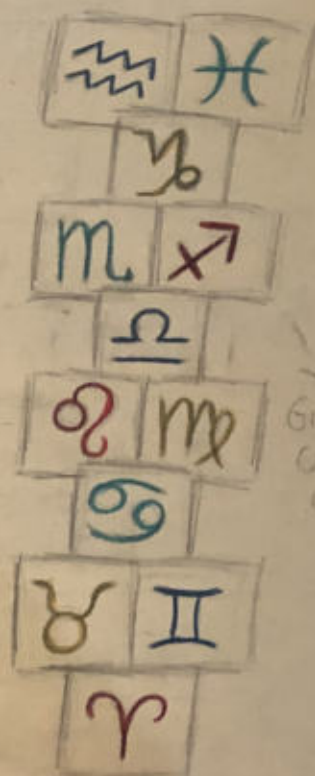

MATERIALE = TESSERE
DI MOSAICO
DI VARIE
DIMENSIONI.

GIOCO DELLA
CAMPANA
CHE VERRA' POSTO
NELL'AREA INDICATA
SULLA FOTO

COLORI

-  = ROSSO
-  = BLU
-  = BIANCO

← GOD COVER
FINAGI

← GIOCO DELLA CAMPANA
IN MOSAICO

→ GIOCO
SERRA

PIAZZA DI TREKKI -
VIA CAMPANA 68

MURO
SOTTILE

- ESSENZA PRIMARIO → ■ SEGNI DI FUOCO = ARIETE, LEONE, SAGITTARIO
- BOI ANTO → ■ SEGNI ARIA = BILANCIA, AQUARIO, GEMELLI
- OCERA GIUSTI → ■ SEGNI DI TERRA = CAPRICORNO, TORO, VERGINE
- ACQUA PROFUMATA → ■ SEGNI D'ACQUA = CANCRO, SCORPIONE, PESCI

GIOCO DELLA
CAMPANA
CON 13
SEGNI
COSMICI

PIAZZAS CON COLORI
SOTTILI

TESSERE
ROSSO
CAMPANO

TESSERE
BIANCHI