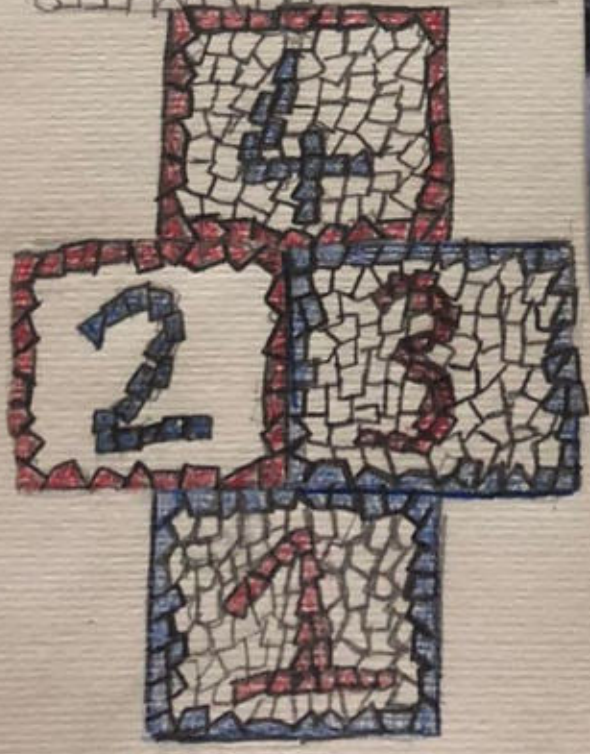

Colori

 = Rosso

 = Blu

 = Bianco

Lu
PER
REALI
PRATIC
CON
PORTARE
DIMENTIC
IL GIOCO
UNO SARE

COOPERATIVE VALER

GIOCO DELLA CAMPANA
IN MOSAICO

LUOGO = PIAZZETTA DI TREDICI
VIA CAMPANIA 68

MATERIALE = TESSERE
DI MOSAICO
DI VARIE
DIMENSIONI.

GIOCO DELLA
CAMPANA
CHE VERRA' POSTO
NELL'AREA INDICATA
SULLA FOTO

COLORI

-  = ROSSO
-  = BLU
-  = BIANCO

← GOD COVER
FINAGI

← GIOCO DELLA CAMPANA
IN MOSAICO

→ GIOCO
SERRA

PIAZZA DI TREKKI -
VIA CAMPANA 68

MURO
SOTTILE

- ESSENZA PRIMARIO → ■ SEGNI DI FUOCO = ARIETE, LEONE, SAGITTARIO
- BOI ANTO → ■ SEGNI ARIA = BILANCIA, AQUARIO, GEMELLI
- OCERA GIUSTI → ■ SEGNI DI TERRA = CAPRICORNO, TORO, VERGINE
- ACQUA PROFUMATA → ■ SEGNI D'ACQUA = CANCRO, SCORPIONE, PESCI

GIOCO DELLA
CAMPANA
CON 13
SEGNI
COSMICI

PIAZZAS CON COLORI
SOTTILI

TESSERE
ROSSO
CAMPANO

TESSERE
BIANCHI